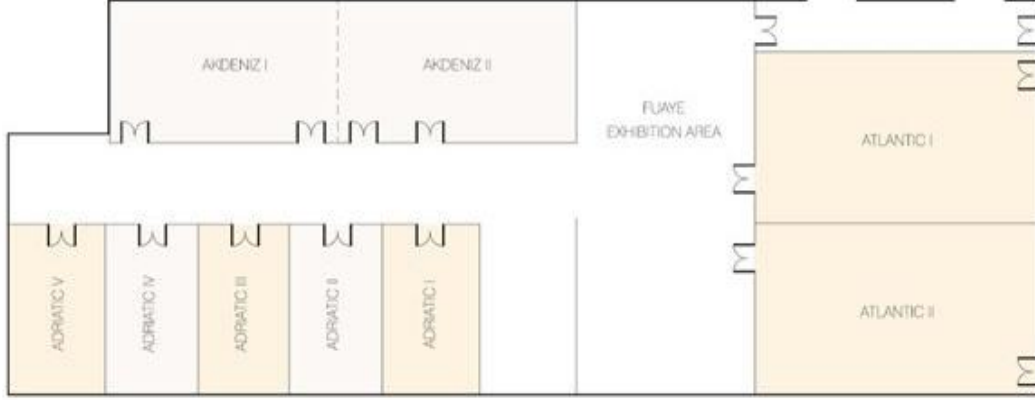

TOPLANTI SALONLARI

MARMARA SALONLARI

Marmara

Salonlar	Alan (m2)	Tavan Yüksekliği (m)	Genişlik (m)	Boyut (m)	Tiyatro	Sınıf	Banket	Kokteyl
Marmara Ofis	48	2.6	8	6	-	-	-	-
Marmara 1	152	2.6	8	19	140	120	40	X
Marmara 2 (Gün ışığı)	72	3	7.75	12.75	30	50	90	X
Marmara 3 (Gün ışığı)	72	3	7.75	12.75	30	50	90	X
Marmara 4 (Gün ışığı)	72	3	7.75	12.75	30	50	90	X
Marmara 5 (Gün ışığı)	72	3	7.75	12.75	30	50	90	X
Marmara 6 (Gün ışığı)	72	3	7.75	12.75	30	50	90	X
Marmara 7 (Gün ışığı)	72	3	7.75	12.75	30	50	90	X
Marmara 8	72	3	7.75	12.75	30	50	90	X

ATLANTIC / AKDENİZ / ADRIATIC SALONLARI

Atlantic/Akdeniz/Adriatic

ATLANTIC

Salonlar	Alan (m2)	Tavan Yüksekliği (m)	Genişlik (m)	Boyut (m)	Tiyatro	Sınıf	Banket	Kokteyl
Adriatic 1 (Gün ışığı)	100	3.85	8	12.7	90	50	X	X
Adriatic 2 (Gün ışığı)	100	3.85	8	12.7	90	50	X	X
Adriatic 3 (Gün ışığı)	100	3.85	8	12.7	90	50	X	X
Adriatic 4 (Gün ışığı)	100	3.85	8	12.7	90	50	X	X
Adriatic 5 (Gün ışığı)	100	3.85	8	12.7	90	50	X	X