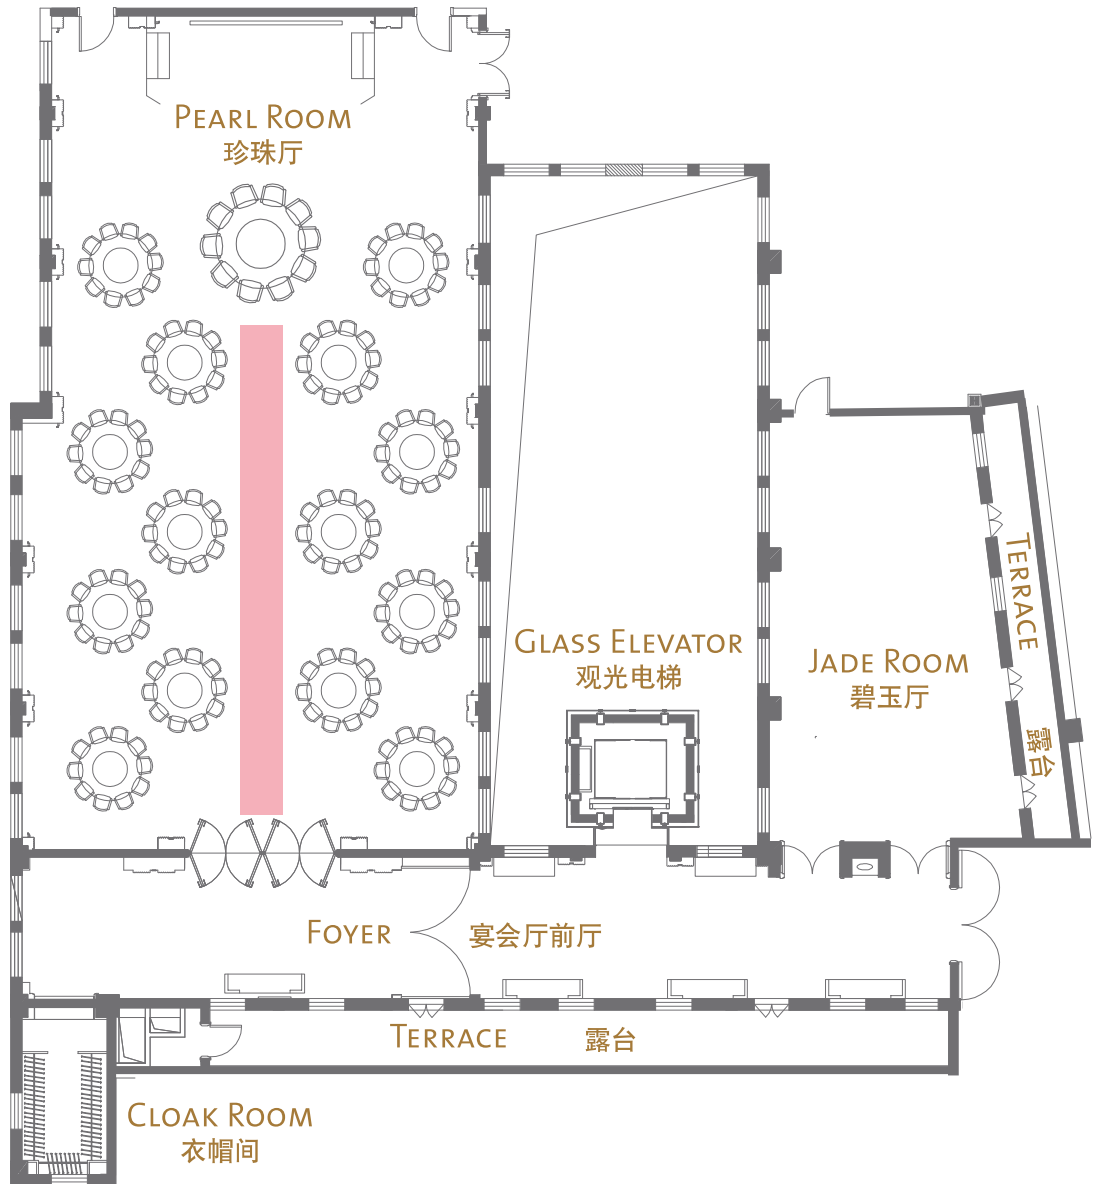

WEDDING

婚宴

BANQUET ROOM CAPACITY

宴会容量表

VENUE 地点	DIMENSIONS (M X M) 规格 (米 x 米)	CEILING HEIGHT (M) 层高 (米)	GROSS AREA (SQ M) 面积 (平方米)	CAPACITY (NO. OF PERSONS) 可容纳人数
Pearl Room 珍珠厅	21.5 X 11.5	6	250	150
Jade Room 碧玉厅	11.5 X 6.5	2.8	75	/