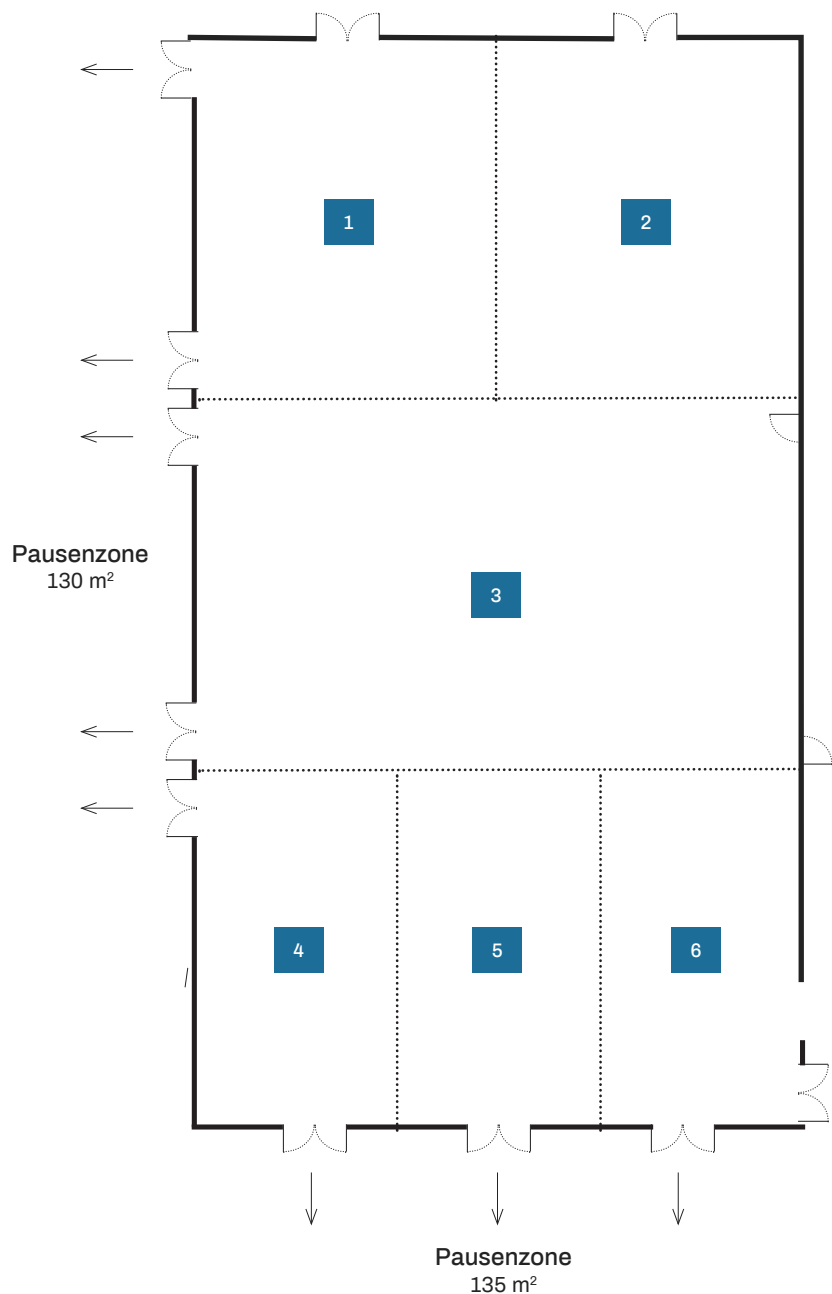

## Gesamtfläche

Bereich m2	543	Parlamentarisch	440
Raumhöhe	5,0	Stuhlreihen	550
Länge x Breite	33,45 x 16,26	Bankett	450
Türbreite (m)	1,68	Cabaret	250
Verdunkelbar	✓	Stehempfang	1200

## Bereich — 1 | 2

Bereich m2	90	Parlamentarisch	60
Raumhöhe	5,00	Stuhlreihen	90
Länge x Breite	11,01 x 8,09	Bankett	50
Türbreite (m)	1,68	U-Form	32
Verdunkelbar	✓	Cabaret	45
		Block	35
		Stehempfang	180

## Bereich — 1 + 2 | 3 | 4 + 5 + 6

Bereich m2	180	Parlamentarisch	120
Raumhöhe	5,00	Stuhlreihen	180
Länge x Breite	16,26 x 11,01	Bankett	150
Türbreite (m)	1,68	U-Form	70
Verdunkelbar	✓	Cabaret	70
		Block	48
		Stehempfang	260

## Bereich — 4 + 5 | 5 + 6

Bereich m2	120	Parlamentarisch	60
Raumhöhe	5,00	Stuhlreihen	120
Länge x Breite	11,09 x 10,81	Bankett	60
Türbreite (m)	1,68	U-Form	30
Verdunkelbar	✓	Cabaret	30
		Block	40
		Stehempfang	160