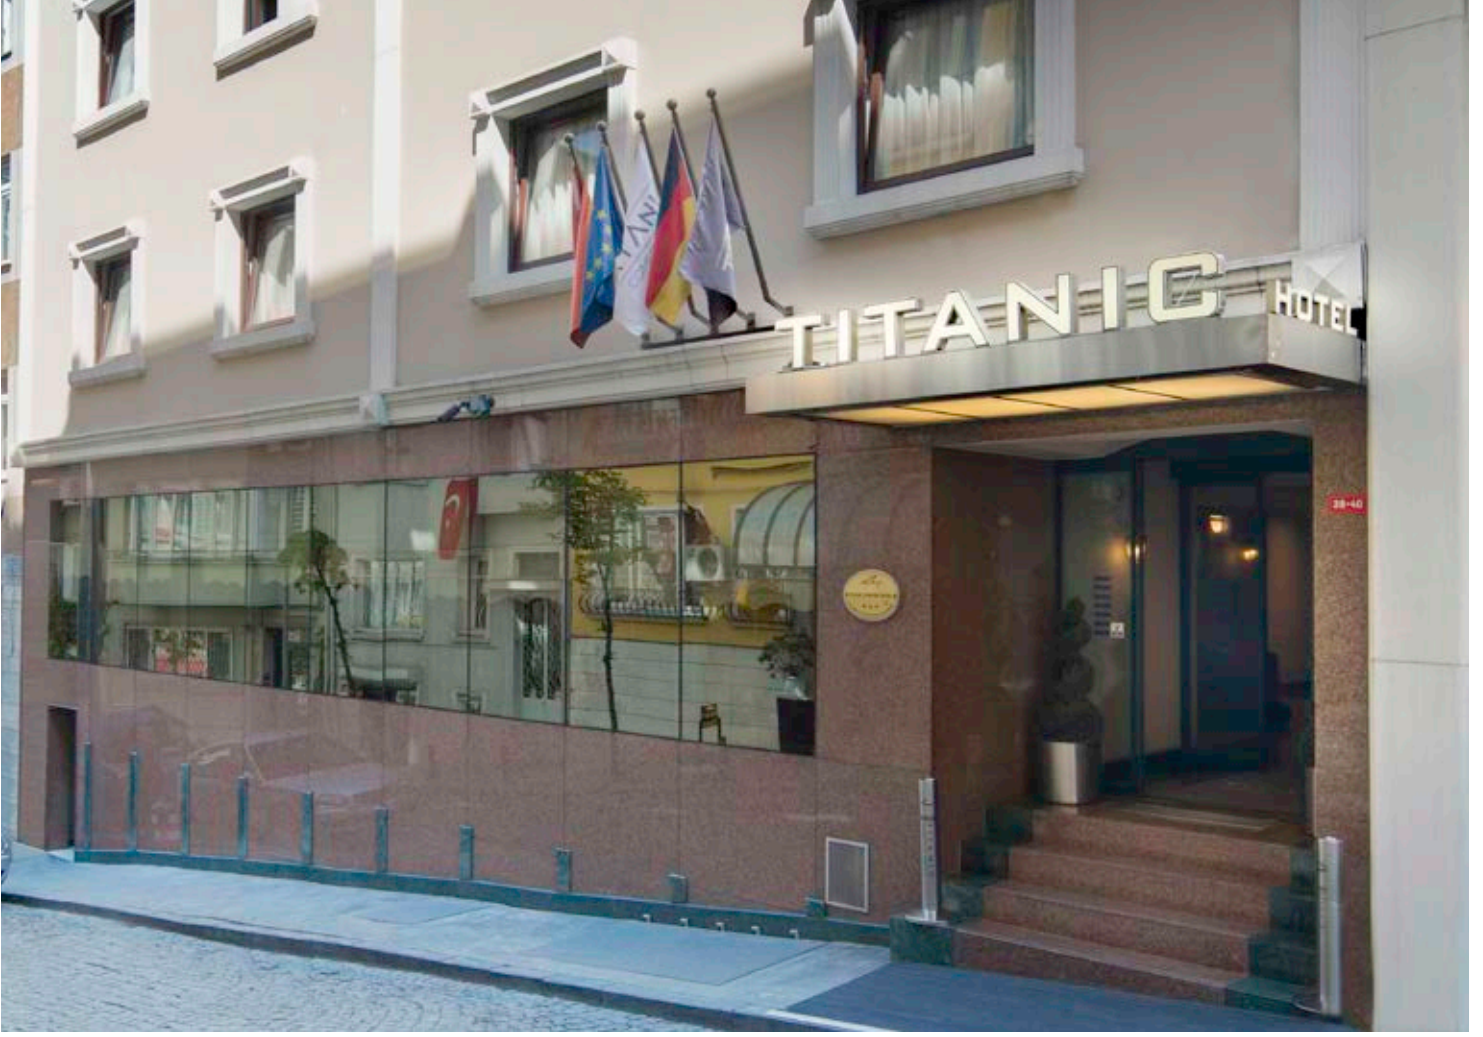

TITANIC

COMFORT SISLI

Konum | Location

Titanic Comfort Şişli, merkezi konumu sayesinde konaklamayı kusursuz hale getiriyor. İstanbul'un büyüleyici turistik mekanlarına, alışveriş ve iş merkezlerine yakınlığıyla Titanic Comfort Şişli; şehir merkezinde konaklamak isteyenler için ideal bir seçenek sunuyor. Titanic Comfort Şişli, Şişli-Mecidiyeköy metro durağına 300 metre, otobüs duraklarına 150 metre, Nişantaşı'na ise yürüme mesafesinde bulunuyor. Havalimanlarına transfer sağlayan HAVABUS noktalarına çok yakın mesafede konumlanan otel İstanbul Havalimanı'na 48 km mesafede bulunuyor.

Titanic Comfort Şişli

İstanbul'un büyüleyici turistik mekanlarına, alışveriş ve iş merkezlerine yakınlığıyla Titanic Comfort Şişli; şehir merkezinde konaklamak isteyenler için ideal bir konumda. Pastel dinlendirici tonlarla dekore edilmiş ferah odaları, usta şeflerin ellerinden çıkan lezzetlerin sunulduğu restoranı ve iş görüşmeleri için ideal ortamı sağlayan lobisiyle Titanic Comfort Şişli, şehrin merkezinde butik otel sıcaklığını arayanların tercihi.

Titanic Comfort Sisli makes the accommodation perfect with its central location. Titanic Comfort Sisli is an ideal option with its closeness to magnificent touristic places, shopping malls and business centers in Istanbul for those who want to stay in the city center. Titanic Comfort Sisli addresses to those who prefer the sincerity of a boutique hotel in the city center with its relaxing rooms decorated with pastel colors, its restaurant offering the tastes prepared by the master chefs and its lobby creating the ideal atmosphere for business meetings.