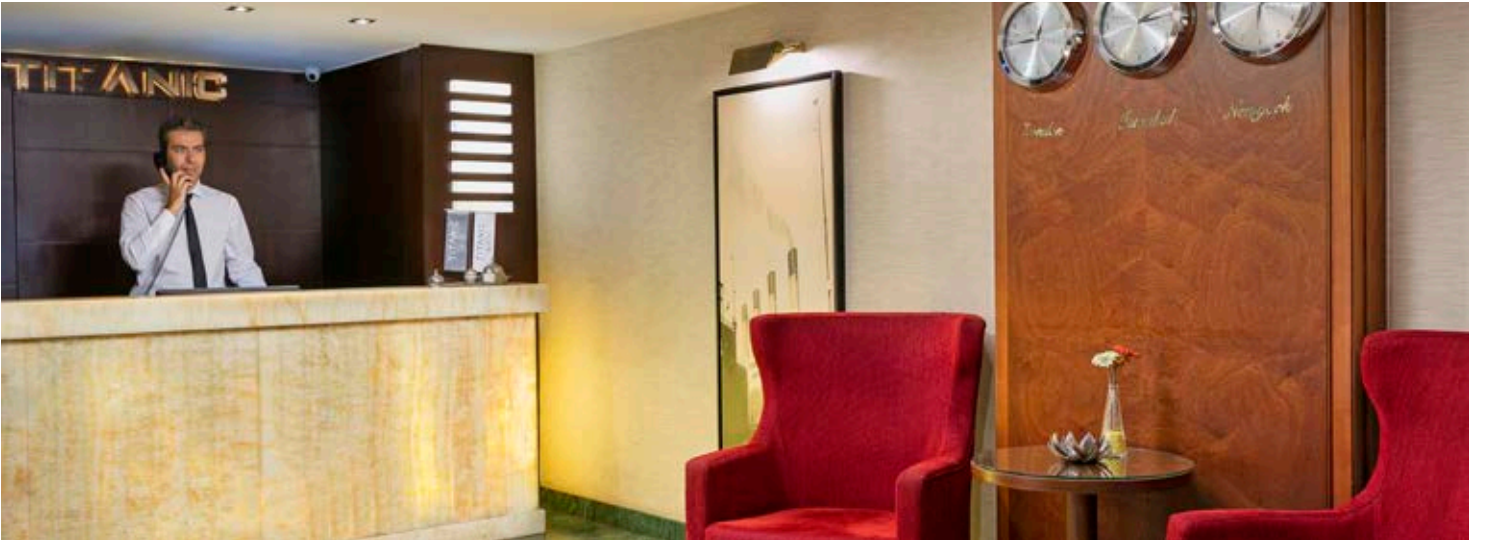

Titanic Comfort Şişli

İstanbul'un büyüleyici turistik mekanlarına, alışveriş ve iş merkezlerine yakınlığıyla Titanic Comfort Şişli; şehir merkezinde konaklamak isteyenler için ideal bir konumda. Pastel dinlendirici tonlarla dekore edilmiş ferah odaları, usta şeflerin ellerinden çıkan lezzetlerin sunulduğu restoranı ve iş görüşmeleri için ideal ortamı sağlayan lobisiyle Titanic Comfort Şişli, şehrin merkezinde butik otel sıcaklığını arayanların tercihi.

Titanic Comfort Sisli makes the accommodation perfect with its central location. Titanic Comfort Sisli is an ideal option with its closeness to magnificent touristic places, shopping malls and business centers in Istanbul for those who want to stay in the city center. Titanic Comfort Sisli addresses to those who prefer the sincerity of a boutique hotel in the city center with its relaxing rooms decorated with pastel colors, its restaurant offering the tastes prepared by the master chefs and its lobby creating the ideal atmosphere for business meetings.