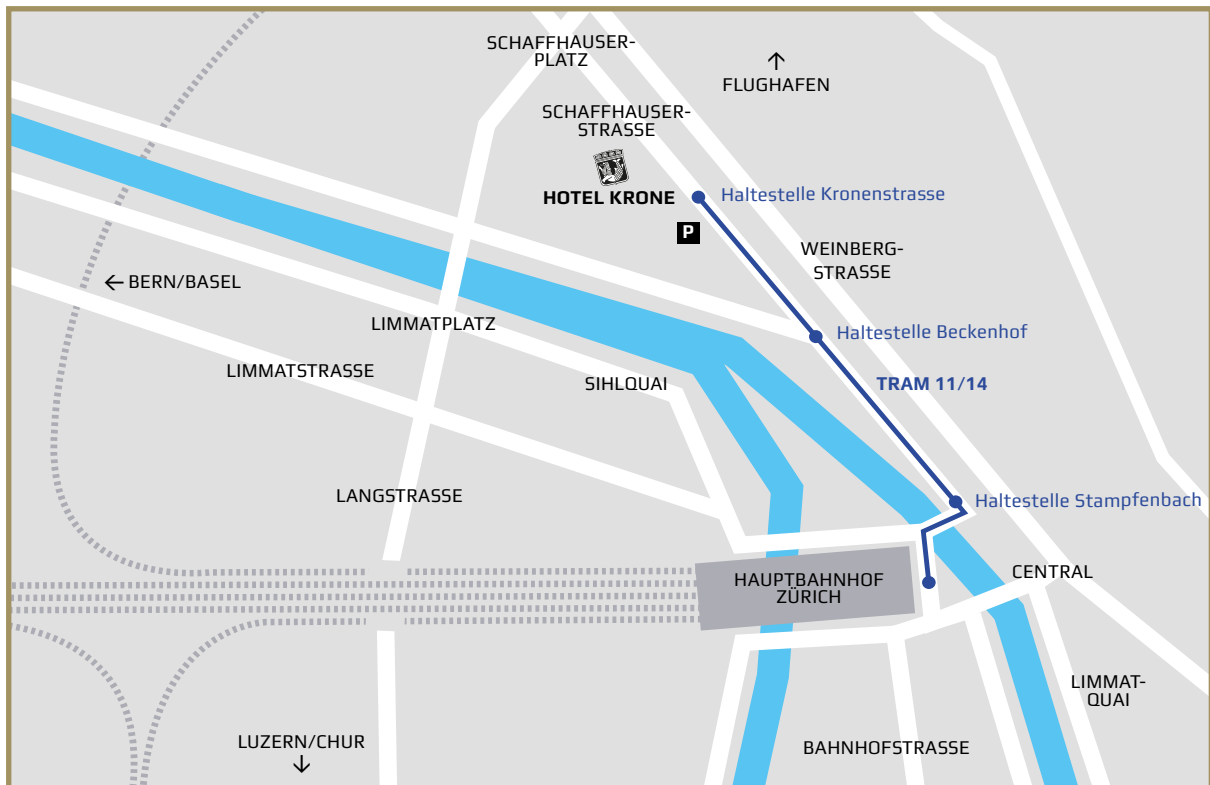

So finden Sie uns

Mit dem Auto

Von Schaffhausen/Flughafen/Winterthur/St. Gallen

Richtung **Zürich City** → **Schöneichtunnel** und **Milchbucktunnel** durchqueren → rechts einordnen Richtung Wipkingen → rechts halten und bis zu **Schaffhauserplatz** folgen → Hotelwegweiser beachten und rechts abbiegen → Hotel befindet sich rechter Hand

Von Bern/Basel/Genf

Richtung **Zürich City** → Richtung **Schaffhausen/Winterthur/Flughafen** → die Hardbrücke überqueren → Richtung **Schaffhauserplatz/Zoo/Höngg** abbiegen → Strassenverlauf bis **Schaffhauserplatz** folgen → Hotelwegweiser beachten und rechts abbiegen → Hotel befindet sich rechter Hand.

Mit den Öffentlichen Verkehrsmitteln

Vom Flughafen

Tram Nr. **10** (Richtung «Bahnhofplatz/HB») bis «Milchbuck» → in Tram Nr. **14** (Richtung «Triemli») umsteigen → aussteigen an der Station «Kronenstrasse»

oder

Vom Hauptbahnhof (Zürich HB)

Mit Nr. **14** (Richtung «Seebach») oder Nr. **11** (Richtung «Auzelg») → bis Tramhaltestelle «Kronenstrasse»