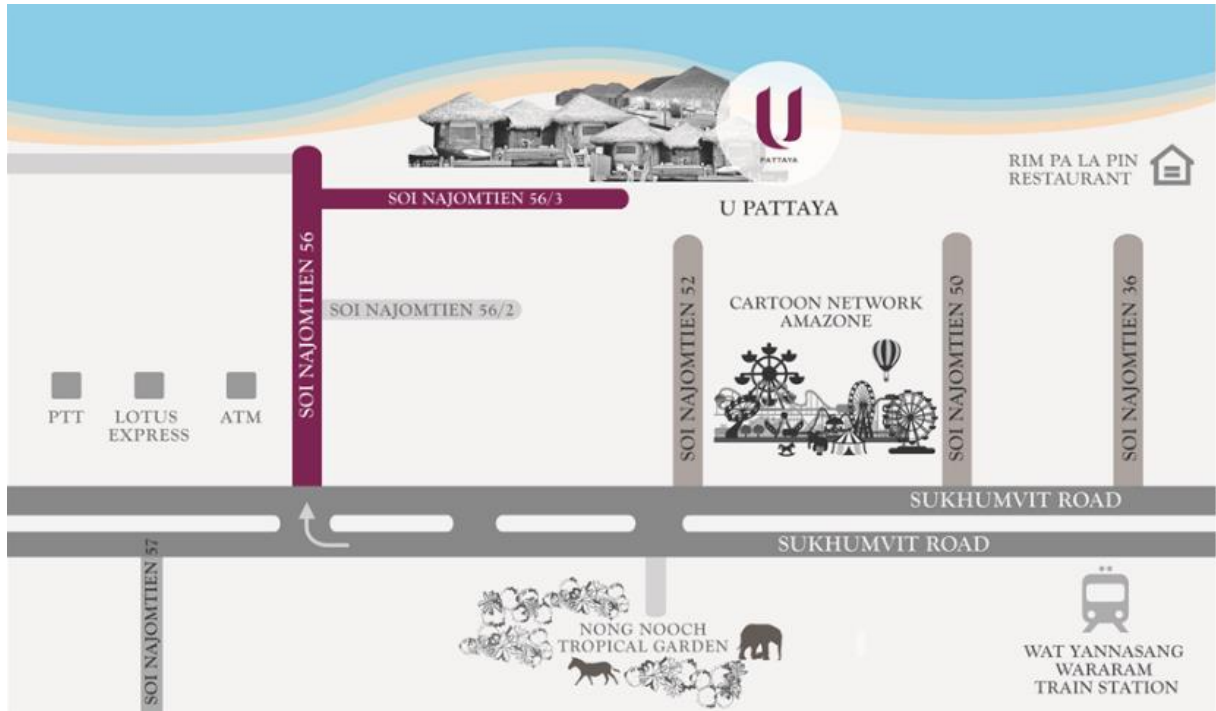

แผนที่

สอบถามข้อมูลเพิ่มเติม กรุณาติดต่อ

ฝ่ายประชาสัมพันธ์

โทร 02 651 7677 อีเมล prth@absolutehotelservices.com

ปรับปรุงล่าสุด : 15 มิถุนายน 2563