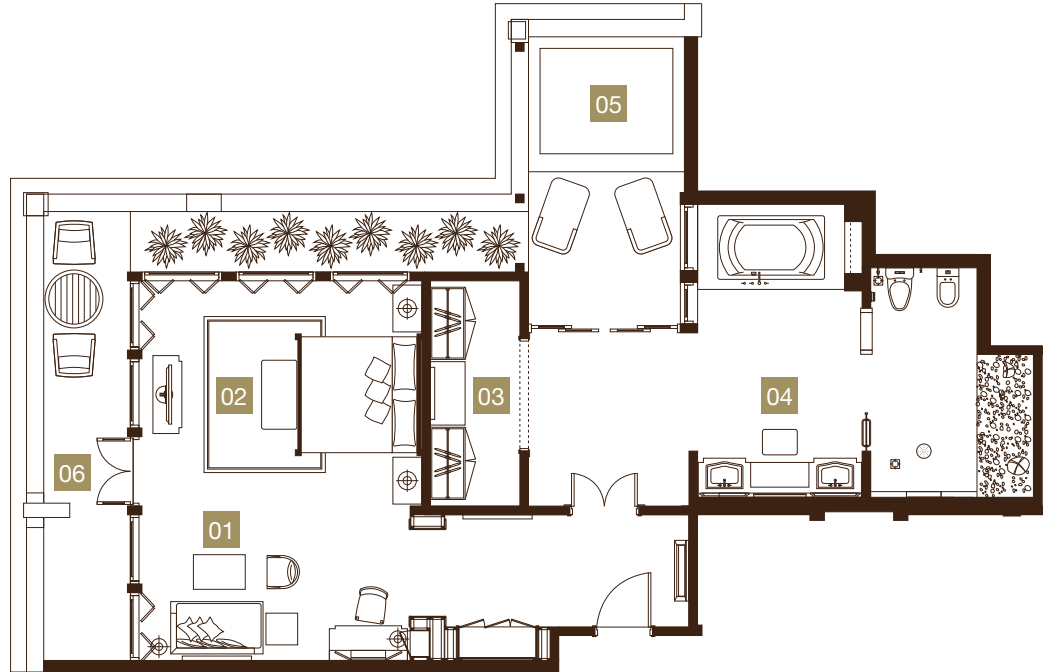

# Duchess Suite

Suite Size

110 Sqm

- 01 The Living Area
- 02 Bedroom
- 03 Closet
- 04 Bathroom
- 05 Plunge Pool
- 06 Balcony

THE DANNA  
LANGKAWI