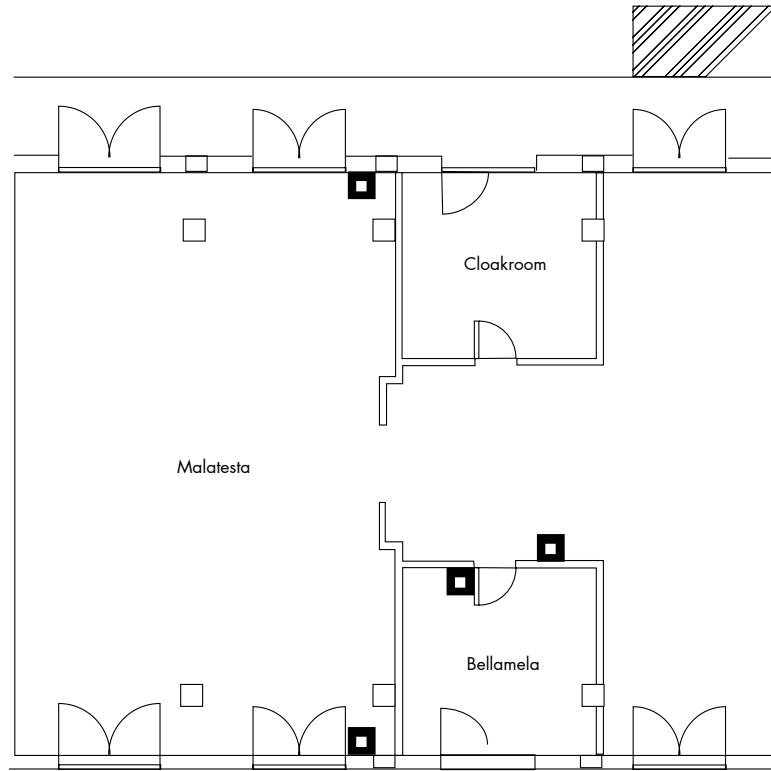

PIANO TERRA
GROUND FLOOR

ATTREZZATURE STANDARD GRATUITE / FREE STANDARD MEETING EQUIPMENTS

Lavagna a fogli mobili / Flip chart   Blocco note e penna / Stationery   Hospitality desk / Hospitality desk
Schermo / Screen

SERVIZI SU RICHIESTA / SERVICES ON REQUEST

Referente congressuale in loco / Meeting specialist on site   Traduzione simultanea / Simultaneous translation   Servizi fotografici / Photo service
Servizio segreteria / Secretary service   Business centre / Business centre   Allestimenti floreali / Flower decorations
Servizio hostess / Hostesses   Assistenza Tecnica / Technical Assistance

ATTREZZATURE SU RICHIESTA / MEETING EQUIPMENTS ON REQUEST

Videobeam (videoproiettore collegabile a PC con grande schermo) / LCD projector   Puntatore laser / Laser Marker   Proiezione diapositive / Slide projector
Videoconferenza / Videoconference   Schermo gigante (a partire da 2x2 mt) / Wide screen   Registrazione audio / Audio recording

UNAWAY
Hotel Cesena Nord

Teatro
Theatre

Scuola
Classroom

Tavolo a U
U shape

Tavolo unico
Board room

Banchetti
Banquets

Cocktail
Cocktail

Dimensioni
Dimensions

Altezza
Height

m²
m²

Luce
Light

Malatesta
Bellamela

60

16

24

12

24

12

24

8

4

24

-

-

12x8
4x3

3,1
3,1

96
12

✓
✓

Standard space capacity

Social distancing space capacity