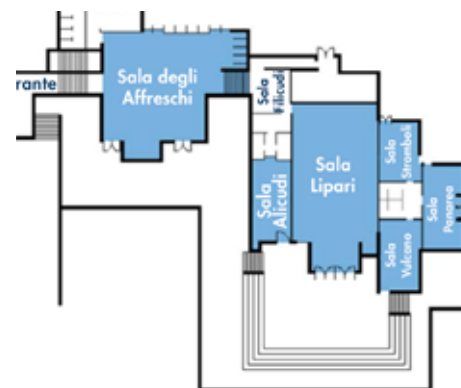

Fontanarossa (CTA) - 50 km

Taormina - 6 km

A18 uscita Giardini Naxos - 2 km
A18 exit Giardini Naxos - 2 km

SALE | PIANO TERRA
MEETING ROOMS | GROUND FLOOR

- Sala plenaria fino a 780 posti
Plenary meeting room for up to 780 people
- 9 sale da 15 a 80 posti
9 meeting rooms for 15 to 80 people
- 1 sala fino a 100 posti
1 meeting room for up to 100 people
- 6 sale fino a 250 posti
6 meeting rooms for up to 250 people
- 1600 mq di superficie totale
Total area of 1,600 m²

SALE | PRIMO PIANO
MEETING ROOMS | FIRST FLOOR

DOTAZIONI A DISPOSIZIONE
FACILITIES AVAILABLE

- Impianto di amplificazione fisso
Fixed amplification system
- Proiettore diapositive
Slide projector
- Climatizzazione
Air conditioning
- Schermo fisso
Fixed screen
- Podio
Podium
- Leggio
Lectern