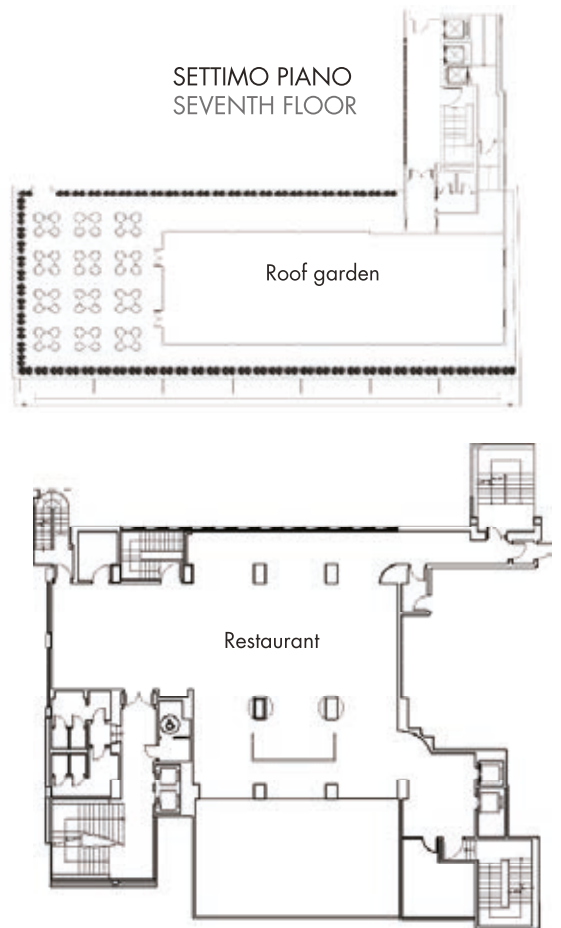

LE CAMERE

Le 94 camere, di cui 7 suite, hanno una superficie da 20 m² a 48 m².

RISTORANTI

L'UNA Hotel Palace è dotato di 2 ampi ristoranti (l'UNA Restaurant al 1° piano e l'Etna roof al 7° piano) dove è sempre possibile gustare le prelibatezze della cucina siciliana, il pesce freschissimo e accompagnare il pasto con una ricca selezione di vini della cantina.

THE ROOMS

It has 94 rooms, 7 of which are suites, and have a surface area of between 20 m² and 48 m².

RESTAURANTS

The UNA Hotel Palace has 2 spacious restaurants (the UNA Restaurant on the 1st floor and the Etna roof on the 7th floor) where delicious Sicilian cuisine and fresh fish are served. The meal can be complemented by a wide variety of wines.

SECONDO PIANO
SECOND FLOOR

SETTIMO PIANO
SEVENTH FLOOR

Attrezzature standard gratuite:
Free standard meeting equipment:

- Lavagna a fogli mobili
- Flip Chart
- Schermo
- Screen
- Blocco note e penna
- Stationary
- Hospitality desk
- Hospitality desk

Altezza
Height

m²
m²

Porte
Doors

Luce
Light

Palace Catania | UNA Esperienze

	Teatro	Scuola	Tavolo a U	Tavolo unico	Banchetti	Cocktail	Dimensioni	Altezza	m ²	Porte	Luce
Etna (1+2+3)	190	100	66	75	120	190	25,6x10,4	2,7	270	1,6x2,1	✓
Aci + Polifemo (1+2)	130	66	54	63	70	130	18x10,4	2,7	190	1,6x2,1	✓
Polifemo (1)	70	40	36	45	50	70	10,4x10,4	2,7	110	1,6x2,1	✓
Aci (2)	60	33	21	30	40	60	7,6x10,4	2,7	80	1,6x2,1	✓
Galatea (3)	60	33	21	30	40	60	7,6x10,4	2,7	80	1,6x2,1	✓
Lisciu	25	15	15	17	15	25	6,3x5,8	2,4	36	1,4x2,1	
Uzeta	26	15	15	17	15	25	6,3x5,8	2,4	37	1,4x2,1	
Aspanu	15	12	10	12	10	15	3,7x5,6	2,4	21	1,4x2,1	
Billonia	15	12	10	12	10	15	3,7x5,7	2,4	21	1,4x2,1	
Liotru	15	12	10	12	10	14	3,7x5,8	2,4	21	1,4x2,1	
Foyer						100		2,7	100	1,4x2,1	
Restaurant					140	190	12,8x16,8	3	280		✓
Roof garden					100	120	21,6x7,8		168		✓