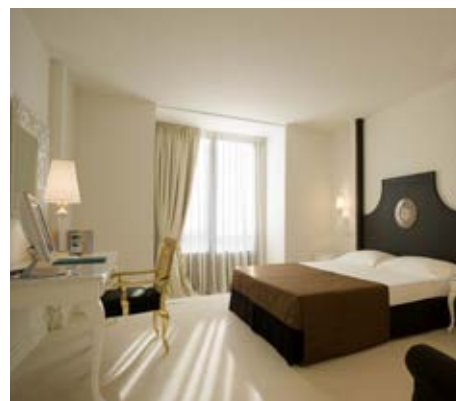

THE ROOMS

It has 94 rooms, 7 of which are suites, and have a surface area of between 20 m² and 48 m².

RESTAURANTS

The UNA Hotel Palace has 2 spacious restaurants (the UNA Restaurant on the 1st floor and the Etna roof on the 7th floor) where delicious Sicilian cuisine and fresh fish are served. The meal can be complemented by a wide variety of wines.

SPORT & WELLNESS

Turkish bath and fitness room with the ultimate equipment for the training.

KEY FEATURES

- Located in the heart of Catania on via Etna which leads directly to the Duomo.
- It has a spacious roof garden with stunning views over Etna.
- Free minibar starting from the superior room.
- Free Wi-Fi connection.

GOOD TO KNOW

- On the terrace the "Etna breakfast" with traditional delicacies is available on request. Happy hour every evening with an amazing buffet serving finger food and original cocktails.
- Private garage.
- Exclusive view of the annual procession of Sant'Agata.
- "Pillowow" the choice of the preferred pillow.
- Turkish bath and fitness room with the ultimate equipment for the training.

Fontanarossa (CTA) - 6 km
Fontanarossa (CTA) - 6 km

Centro città
City centre

Stazione Centrale - 2,4 km
Central Station - 2,4 km

Raccordo A18 Messina - Catania - 5 km
A18 Messina - Catania junction - 5 km