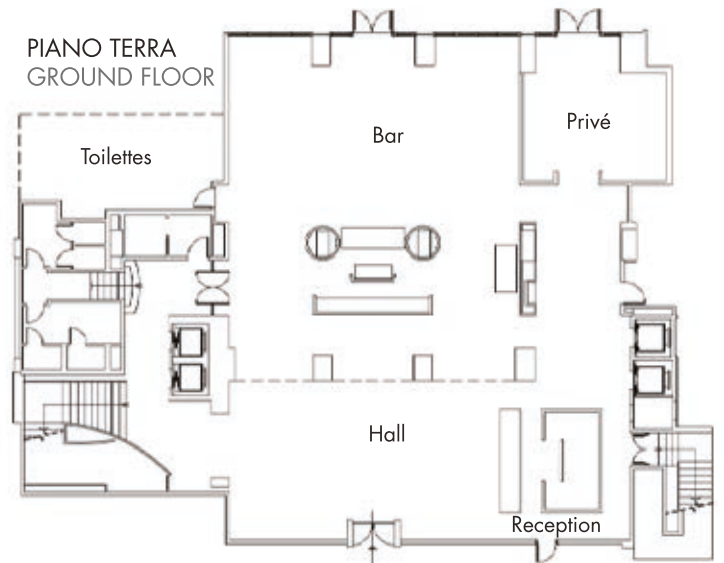

PIANO TERRA
GROUND FLOOR

Teatro
Theatre

Scuola
Classroom

Tavolo a U
U shape

Tavolo unico
Board room

Banchetti
Banquets

Cocktail
Cocktail

Dimensioni
Dimensions

Altezza
Height

m²
m²

Porte
Doors

Luce
Light

Palace Catania | UNA Esperienze

	Teatro	Scuola	Tavolo a U	Tavolo unico	Banchetti	Cocktail	Dimensioni	Altezza	m²	Porte	Luce
Etna (1+2+3)	190	100	66	75	120	190	25,6x10,4	2,7	270	1,6x2,1	✓
Aci + Polifemo (1+2)	130	66	54	63	70	130	18x10,4	2,7	190	1,6x2,1	✓
Polifemo (1)	70	40	36	45	50	70	10,4x10,4	2,7	110	1,6x2,1	✓
Aci (2)	60	33	21	30	40	60	7,6x10,4	2,7	80	1,6x2,1	✓
Galatea (3)	60	33	21	30	40	60	7,6x10,4	2,7	80	1,6x2,1	✓
Lisciu	25	15	15	17	15	25	6,3x5,8	2,4	36	1,4x2,1	
Uzeta	26	15	15	17	15	25	6,3x5,8	2,4	37	1,4x2,1	
Aspanu	15	12	10	12	10	15	3,7x5,6	2,4	21	1,4x2,1	
Billonia	15	12	10	12	10	15	3,7x5,7	2,4	21	1,4x2,1	
Liotru	15	12	10	12	10	14	3,7x5,8	2,4	21	1,4x2,1	
Foyer						100		2,7	100	1,4x2,1	
Restaurant					140	190	12,8x16,8	3	280		✓
Roof garden					100	120	21,6x7,8		168		✓