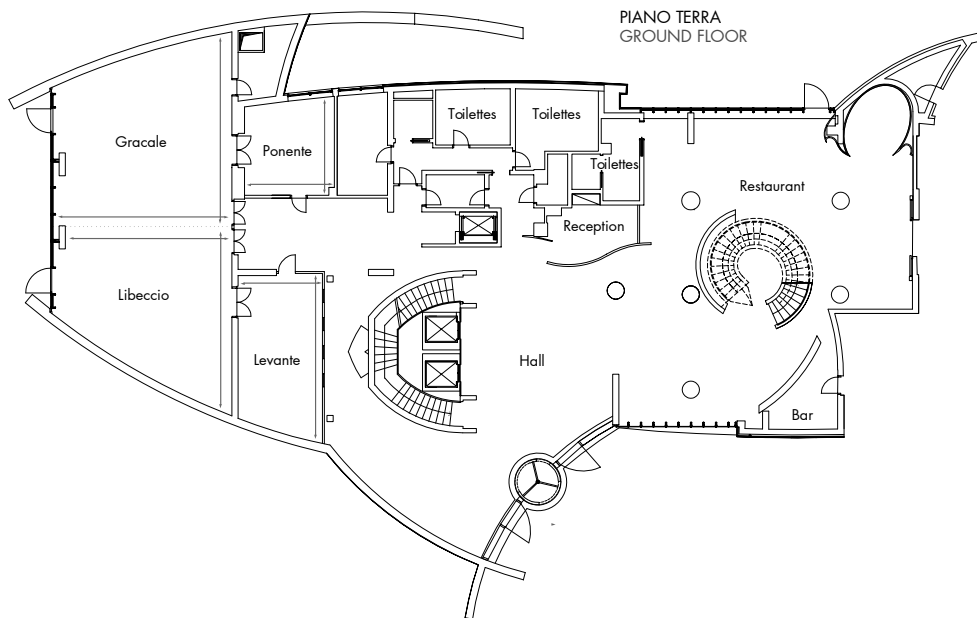

ATTREZZATURE STANDARD GRATUITE / FREE STANDARD MEETING EQUIPMENTS

Lavagna a fogli mobili / Flip Chart   Blocco note e penna / Stationary   Hospitality desk / Hospitality desk
Schermo / Screen

SERVIZI SU RICHIESTA / SERVICES ON REQUEST

Referente congressuale in loco / Meeting specialist on site   Traduzione simultanea / Simultaneous translation   Allestimenti floreali / Flower decorations
Servizio segreteria / Secretary service   Business centre / Business centre   Assistenza Tecnica / Technical Assistance
Servizio hostess / Hostesses   Servizi fotografici / Photo service

ATTREZZATURE SU RICHIESTA / MEETING EQUIPMENTS ON REQUEST

Videobeam (videoproiettore collegabile a PC con grande schermo) / LCD projector   Puntatore laser / Laser Marker   Proiezione diapositive / Slide projector
Schermo gigante (a partire da 2x2 m) / Wide screen   Registrazione audio / Audio recording
Videoconferenza / Videoconference

UNA HOTELS Hotel Malpensa	Teatro Theatre		Scuola Classroom		Tavolo a U U shape		Tavolo unico Board room		Banchetti Banquets		Cocktail Cocktail		Dimensioni Dimensions	Altezza Height	m² m²	Luce Light
	Standard	Social	Standard	Social	Standard	Social	Standard	Social	Standard	Social						
Maestrale (Grecale+Libeccio)	115	32	70	15	45	15	-	18	120	-	140	-	8x9,6	3,5 - 6	164	✓
Grecale	58	20	40	8	25	9	40	12	70	-	-	-	-	3,5 - 6	82	✓
Libeccio	58	15	30	6	20	8	30	10	30	-	60	-	-	3,5 - 6	82	✓
Levante	28	6	20	-	16	-	20	6	-	-	-	-	4,7x7,6	3	40	-
Ponente	17	-	-	-	8	-	10	4	-	-	20	-	4,2x4,7	3	24	✓

Standard space capacity

Social distancing space capacity